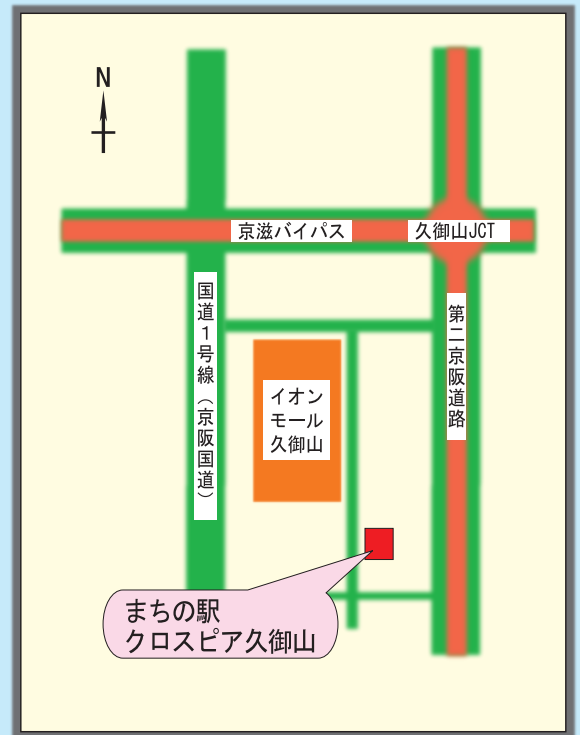

日 時：2016年 2月24日(水)

14:00~16:00

場 所：まちな駅 クロスピアくみやま (右図参照)

(京都府久世郡久御山町森南大内303)

※駐車場はありますが数に限りがあります。
満車の場合はご容赦下さい

参加費：無 料 (下記申込書にご記入の上、FAXにてお申し込み下さい)

シスポート株式会社 〒610-0361 京都府京田辺市河原平田23-16 Tel. 0774-63-1131

参加申込書