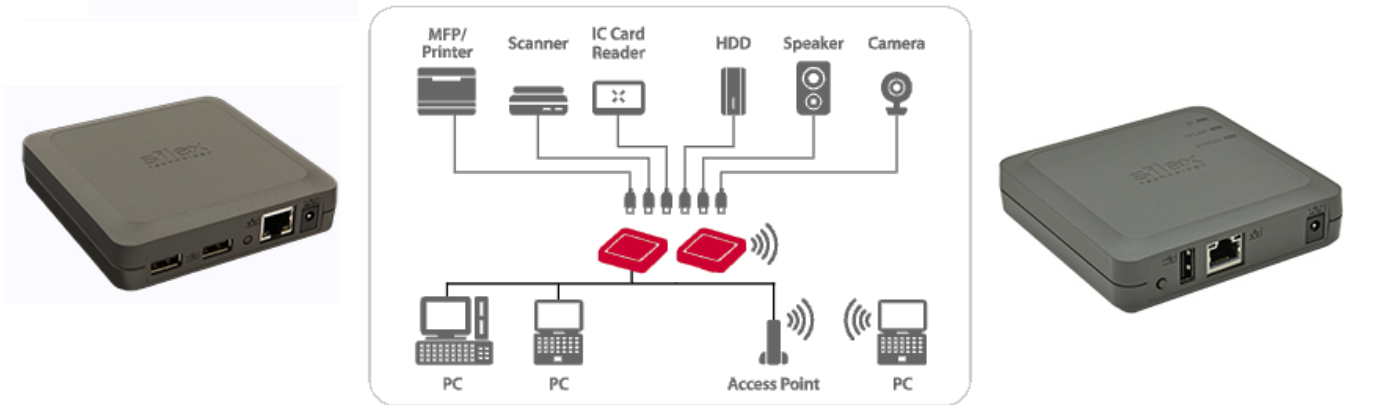

USBデバイスサーバ  
**DS-510** Win Mac **USB2.0 Hi-Speed** 有線 10/100/1000

USBデバイスサーバ  
**DS-520AN** Win Mac **USB2.0 Hi-Speed** 有線 10/100/1000 無線 n/a/b/g

長さ 5M の制限のため USB 機器の設置範囲が限定される

USB 機器を自由にレイアウト可能

有線 LAN ケーブルの引き回しが困難

USB 機器を自由にレイアウト可能

ネットワーク対応機器への買い替えにコストがかかる

デバイスサーバを使用すれば既存のプリンタや HD もネットワーク対応