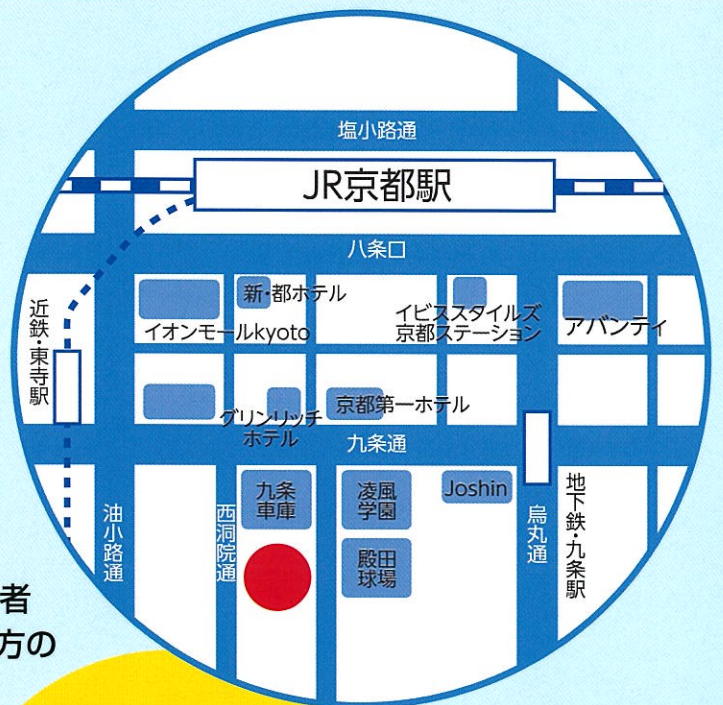

13:00 ▶ 17:00 (受付12:00～)

京都府民総合交流プラザ

京都テルサ1F大ホール

京都市営地下鉄 九条駅下車 徒歩5分

京都と滋賀に事業所のある
中小企業家同友会所属企業

50社
参加予定

対象

- ① 2019年3月卒業予定の
大学・短大・大学院・専修学校生
- ② 京都滋賀で就業を希望される既卒者
- ③ 1・2回生の学生、保護者、教職員の方の
見学も大歓迎です。

経営者がブースに常駐!

経営者・若手社員が経営理念・将来ビジョン
を熱く語ります。

即答・明瞭!

中小企業への疑問や不安を直接
聞いてみよう。

・キャリアセンター・就職課などで
企業情報誌「京都滋賀しごとnavi」を
好評配布中(無料)
・詳細な企業情報はwebサイトを御覧
ください。

<https://www.kyo-navi.com/>

京都しごとナビ

仕事ができる
将来が見える