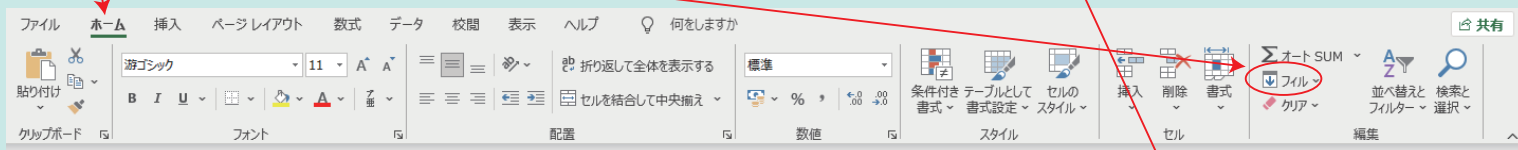

スタッフのつぶやき

サポートのスタッフが、読者の皆様に一言お話しさせていただくコーナーです。

開発部の真鍋です！今回は個人的なお知らせをいたします。妻が勤務する幼稚園で園児たちが体操できるようなオリジナルソングを作りたいーというお話がありまして、それなら私も何かお手伝いできるかと思い作編曲して提出しましたところ、何と採用して頂くことになりました！

園児たちが覚えられるような振り付けも付けていただき、多くの人たちにご参加いただくことになり、一大イベントとなりました！ご参加いただいたのは園児や保護者の方はもちろん、介護施設利用者の方、金属系製造業の社員さん、カメラマンさん、地元FMのパーソナリティさん、給食製造業の社員さん、スポーツクラブから体育やサッカーの先生方、警備会社の警備員さん、消防署の隊員さん、カフェ屋さん、宇治抹茶屋さん...

完成した動画を見せてもらったとき、感動のあまり思わずウルッと来ました。といった個人的なお話でございますが、何卒ご高覧いただけましたら幸いです。

<https://youtu.be/jqYHCOHCVM0> 動画自体は季刊誌スタイルで、少し長めです。楽曲は12:39のあたりにあります。
(開発部 真鍋 智貴)

Excel ワンポイントテクニック 【フラッシュフィル】

今回のエクセルワンポイントは、Excelがデータの並び方にルールを見つけ、残りのデータを自動で入力してくれる“フラッシュフィル”という機能をご紹介します。使い方がとても簡単なので、「関数はちょっと苦手…」という方には特にオススメです！Office2013以降で使用可能です。

例えば下の様なExcelシートで、郵便番号に[-]ハイフンを入れて[000-0000]の様な表記にしたい場合、手入力だとちょっと面倒くさいですね。そんな時にフラッシュフィルを使用すると一瞬で完了します。

①変換用に列を追加し、一行目だけ[000-0000]の形式で手入力します。

A	B	C	D
郵便番号	都道府県	市区町村	町番地
6038136	京都府	京都市北区	出雲路神楽町
6038134	京都府	京都市北区	出雲路立本町
6038135	京都府	京都市北区	出雲路俵町
6038133	京都府	京都市北区	出雲路松ノ下町
6038481	京都府	京都市北区	大北山鏡石町
6038482	京都府	京都市北区	大北山天神岡町

A	B	C	D	E
郵便番号		都道府県	市区町村	町番地
6038136	603-8136	京都府	京都市北区	出雲路神楽町
6038134		京都府	京都市北区	出雲路立本町
6038135		京都府	京都市北区	出雲路俵町
6038133		京都府	京都市北区	出雲路松ノ下町
6038481		京都府	京都市北区	大北山鏡石町
6038482		京都府	京都市北区	大北山天神岡町
6038483		京都府	京都市北区	大北山蓮ヶ谷町

②ホームタブの右端の方の「フィル」アイコンをクリックし、プルダウンメニューから「フラッシュフィル」をクリックします。